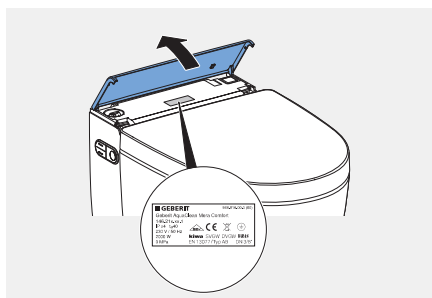

OVERZICHT VAN DE VERSCHILLENDE MODELLEN. WAAR VIND IK HET SERIENUMMER?

COMPLETE WC'S

Geberit AquaClean Mera Classic
Geberit AquaClean Mera Comfort

Geberit AquaClean Sela

Geberit AquaClean Alba

Het serienummer is te vinden onder de designafdekking in het midden.*

Het serienummer is te vinden onder de designafdekking in het midden.*

Het serienummer is te vinden onder de afdekklep aan de rechterzijde.*

COMPLETE WC'S

WC-ZITTINGEN

Geberit AquaClean Tuma complete wc

Geberit AquaClean Tuma wc-zitting