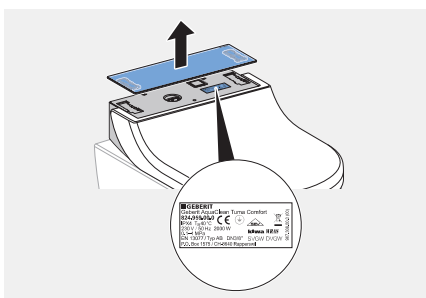

Het serienummer is te vinden onder de designafdekking aan de rechterzijde.*

* Het serienummer bestaat steeds uit een combinatie van 14 letters en cijfers, beginnend met 2 hoofdletters