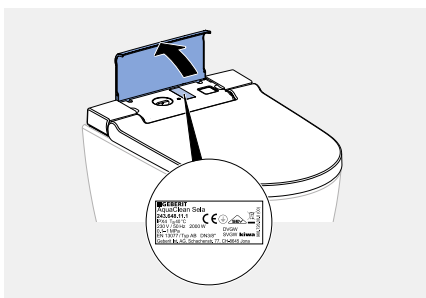

GEBERIT AQUACLEAN. DE DOUCHE-WC.

WAAR VIND IK HET SERIENUMMER?

DESIGN
MEETS
FUNCTION

Niets is zo zuiver als water. Gun jezelf dit frisse, zachte gevoel ook op het toilet: Geberit AquaClean reinigt je met een aangename waterstraal op lichaamstemperatuur. Ervaar een nieuwe dimensie van persoonlijke hygiëne op geberit.be/aquaclean.

OVERZICHT VAN DE VERSCHILLENDE MODELLEN. WAAR VIND IK HET SERIENUMMER?

COMPLETE WC'S

Geberit AquaClean Mera Classic
Geberit AquaClean Mera Comfort

Geberit AquaClean Sela

Geberit AquaClean Alba

Het serienummer is te vinden onder de designafdekking in het midden.*

Het serienummer is te vinden onder de designafdekking in het midden.*

Het serienummer is te vinden onder de afdekklep aan de rechterzijde.*

COMPLETE WC'S

WC-ZITTINGEN

Geberit AquaClean Tuma complete wc

Geberit AquaClean Tuma wc-zitting