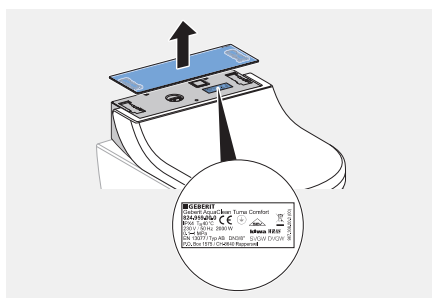

Het serienummer is te vinden onder de designafdekking in het midden.*

Het serienummer is te vinden onder de afdekklep aan de rechterzijde.*

COMPLETE WC'S

WC-ZITTINGEN

Geberit AquaClean Tuma complete wc

Geberit AquaClean Tuma wc-zitting