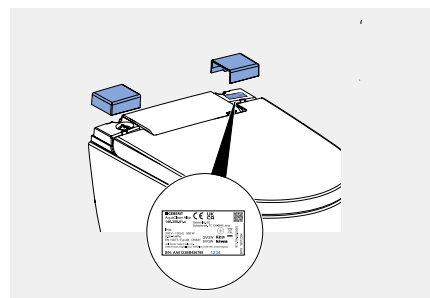

OVERZICHT VAN DE VERSCHILLENDE MODELLEN. WAAR VIND IK HET SERIENUMMER?

COMPLETE WC'S

Geberit AquaClean Mera Classic
Geberit AquaClean Mera Comfort

Geberit AquaClean Sela

Geberit AquaClean Alba

Het serienummer is te vinden onder de designafdekking in het midden.*

Het serienummer is te vinden onder de designafdekking in het midden.*

Het serienummer is te vinden onder de afdekklep aan de rechterzijde.*

COMPLETE WC'S

WC-ZITTINGEN

Geberit AquaClean Tuma complete wc

Geberit AquaClean Tuma wc-zitting