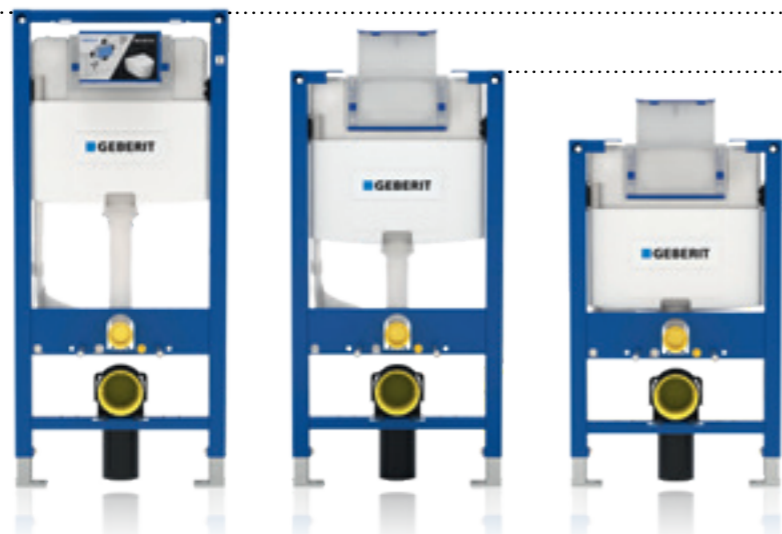

Geberit Omega inbouwspoelreservoir

- Volledig flexibel met bouwhoogtes van 112 cm, 98 cm en 82 cm
- Frontbediening
- Extra bovenbediening met bouwhoogtes 82 cm en 98 cm
- Bijzonder kleine bedieningsplaten
- Geschikt voor Geberit bediening van op afstand

112 cm

98 cm

82 cm