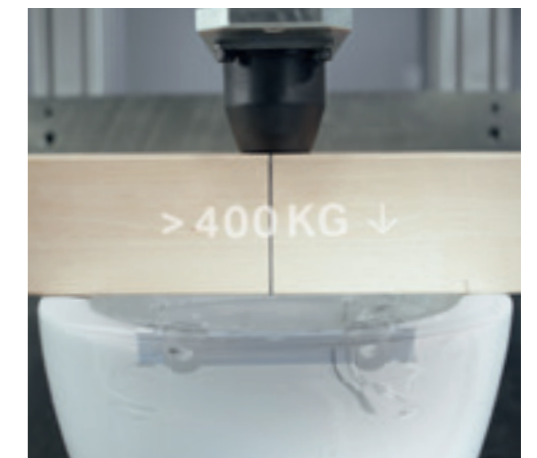

GEBERIT WC-SYSTEEM KWALITEIT VERBINDT

Bij Geberit gebruiken we onze uitgebreide expertise voor het ontwikkelen en testen van onze producten. We geven bij elke stap prioriteit aan verantwoorde productieprocessen, maken onze producten van de hoogste kwaliteit en de meest duurzame materialen en leveren ze alleen na strenge kwaliteitscontroles. Daarom bieden wij onze klanten 50 jaar onderdelen zekerheid, voor volledige gemoedsrust. Want Geberit is een naam waar je op kunt vertrouwen.

ONDER DE MICROSCOOP BEKEKEN: STRENGE TESTS IN ONZE EIGEN LABORATORIA

VOORDELEN VAN HET GEBERITSYSTEEM

50 JAAR BESCHIKBAARHEID VAN WISSELSTUKKEN

Geberit garandeert de spoelfunctie van zijn inbouwspiegelreservoirs voor 50 jaar. De specifieke functies van elektronische producten (bijv. hygiënespoeling of DuoFresh) zijn uitgesloten.