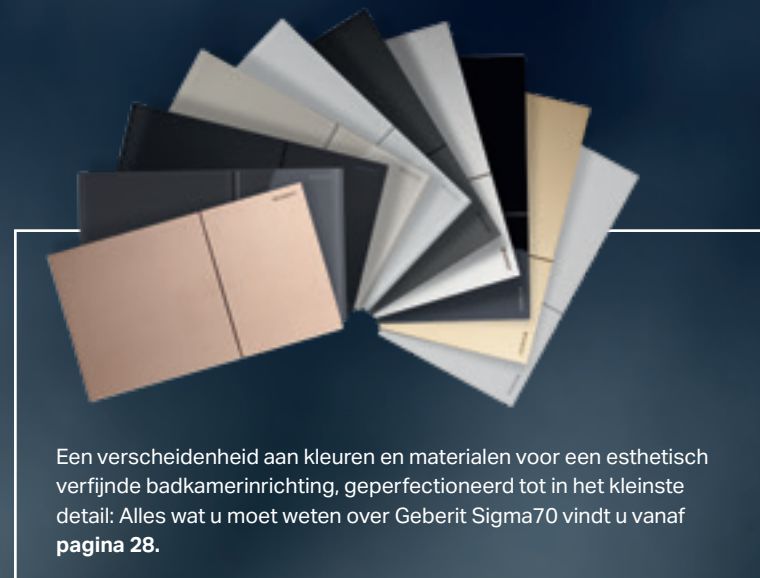

VARIATIE

Geavanceerde materialen en elegante kleuren ondersteunen het architectonisch strakke design van de Geberit Sigma70 bedieningsplaat. De bedieningsplaat is verkrijgbaar in zwart, zandgrijs, lava en wit glas, in rood goud, zwart chroom en geborsteld rvs, in messing en in mat zwart en mat wit.