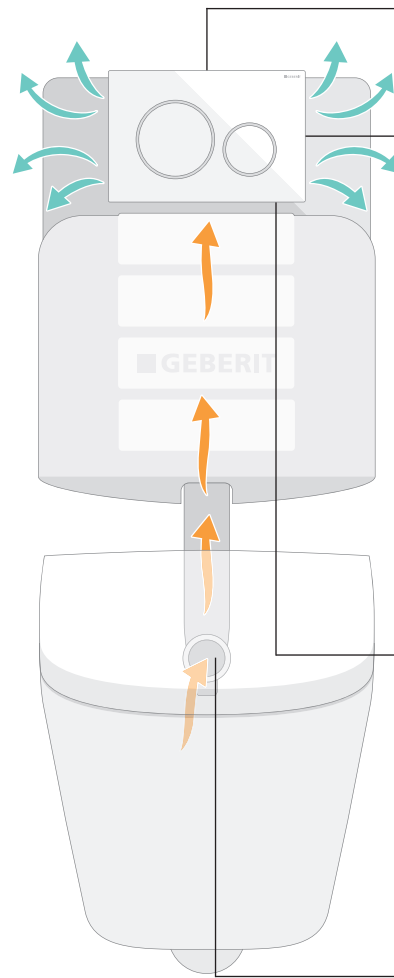

GEUREXTRACTIE

FRISSE LUCHT VOOR IEDEREEN

Onaangename geurtjes in de wc behoren tot het verleden. Wat boven elk keukenfornuis reeds lang als normaal wordt beschouwd, kan nu ook worden toegepast in de badkamer. Een doeltreffende manier om komaf te maken met onaangename geurtjes. De Geberit DuoFresh-module verwijdert de slechte lucht direct uit de keramische wc-pot, zuivert de slechte lucht met behulp van een keramische honingraatfilter en voert de lucht dan terug naar de ruimte. Dit is zeer doeltreffend, want onaangename geurtjes kunnen zich niet verspreiden in de badkamer, zodat luchtverversers, geurkaarsen, openzetten van de ramen en dergelijke totaal overbodig zijn. Dankzij een naderingssensor schakelt de geurextractie altijd automatisch in zodra er iemand op de wc gaat zitten. De geurextractie is bijgevolg ook een fantastisch idee voor gasten-wc's. Geniet van extra comfort dankzij een LED-oriëntatielicht en de staafjeshouder in het inbouwspoelreservoir. De Geberit DuoFresh-module kan eenvoudig in elk Geberit Sigma inbouwspoelreservoir worden gemonteerd en kan worden gecombineerd met de bedieningsplaten Sigma01 tot en met Sigma50.

De keramische honingraatfilter en de staafjeshouder in het inbouwspoelreservoir bevinden zich binnen handbereik achter de bedieningsplaat.

De keramische honingraatfilter reinigt de lucht grondig. De stille ventilator voert de gereinigde lucht terug naar de ruimte.

Een extra voordeel is het ingebouwde LED-oriëntatielicht. Net onder de bedieningsplaat wijst een zachte gloed u de weg naar de wc – gewoonweg perfect.

Onaangename geurtjes worden aan de bron opgevangen.

Bedieningsplaat:
Geberit Sigma21, wit
wc: Geberit Acanto
←