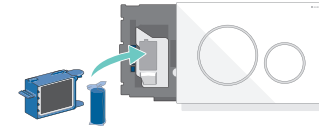

De keramische honingraatfilter en de staafjeshouder in het inbouwspoelreservoir bevinden zich binnen handbereik achter de bedieningsplaat.