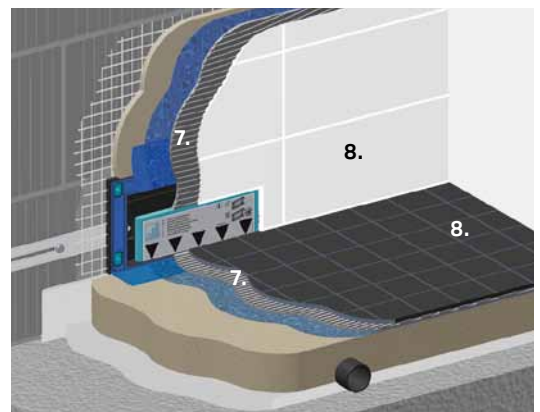

→ **Montage volgorde**

- → 1. Metselwerk
- → 2. Beton/welfsels
- → 3. Isolatie
- → 4. Chape
- → 5. Bezetting
- → 6. Waterdichting
- → 7. Tegellijm
- → 8. Tegels
- → 9. Sierplaat

Geberit Sanbloc montage-elementen bieden duurzaamheid en kwaliteit. Ze vergemakkelijken ingrijpend de installatie van je sanitaire toestellen.

Met deze innoverende wandafvoer kan je op talloze manieren je inloofdouche ontwerpen, zonder te tornen aan de inrichting van je sanitaire ruimte. Een ideale oplossing die efficiënte afvoer en esthetiek zonder enig compromis combineert.

Sanbloc montage-elementen komen volledig tot hun recht in metselwerk. Ze worden beschouwd als volle wandelementen die tijdens de ruwbouwfase in de muur geïntegreerd worden. Sanbloc heeft uiteraard ook montage-elementen voor de installatie van urinoir, wastafel, bidet en hang-wc.

Sanbloc montage-element voor inloofdouche, met wandafvoer - afvoer: links, rechts of vooraan in het midden

→ Te bestellen art. nr. 440.733.00.1