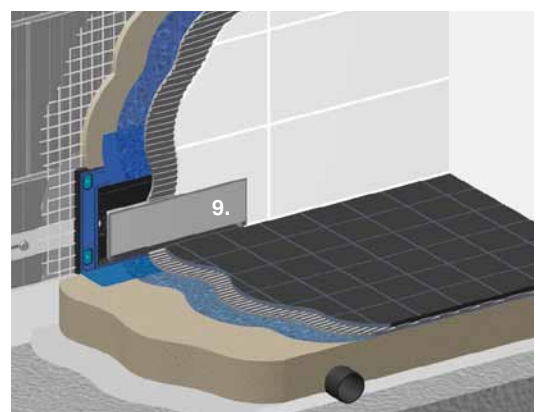

→ **Montage volgorde**

- → 1. Metselwerk
- → 2. Beton/welfsels
- → 3. Isolatie
- → 4. Chape
- → 5. Bezetting
- → 6. Waterdichting
- → 7. Tegellijm
- → 8. Tegels
- → 9. Sierplaat

Geberit Sanbloc montage-elementen bieden duurzaamheid en kwaliteit. Ze vergemakkelijken ingrijpend de installatie van je sanitaire toestellen.

Met deze innoverende wandafvoer kan je op talloze manieren je inloofdouche ontwerpen, zonder te tornen aan de inrichting van je sanitaire ruimte. Een ideale oplossing die efficiënte afvoer en esthetiek zonder enig compromis combineert.

Sanbloc montage-elementen komen volledig tot hun recht in metselwerk. Ze worden beschouwd als volle wandelementen die tijdens de ruwbouwfase in de muur geïntegreerd worden. Sanbloc heeft uiteraard ook montage-elementen voor de installatie van urinoir, wastafel, bidet en hang-wc.

Sanbloc montage-element voor inloofdouche, met wandafvoer - afvoer: links, rechts of vooraan in het midden

→ Te bestellen art. nr. 440.733.00.1