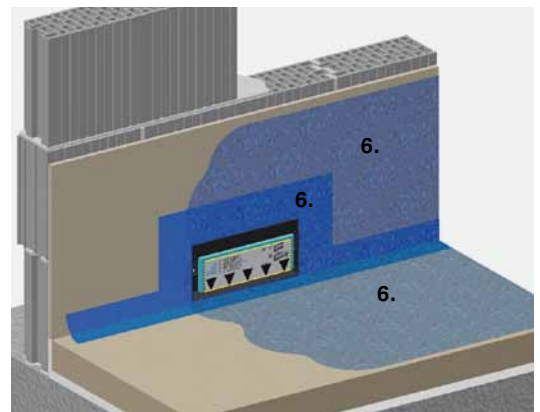

→ **Montage volgorde**

- → 1. Metselwerk
- → 2. Beton/welfsels
- → 3. Isolatie
- → 4. Chape
- → 5. Bezetting
- → 6. Waterdichting
- → 7. Tegellijm
- → 8. Tegels
- → 9. Sierplaat

Geberit Sanbloc montage-elementen bieden duurzaamheid en kwaliteit. Ze vergemakkelijken ingrijpend de installatie van je sanitaire toestellen.

Met deze innoverende wandafvoer kan je op talloze manieren je inloofdouche ontwerpen, zonder te tornen aan de inrichting van je sanitaire ruimte. Een ideale oplossing die efficiënte afvoer en esthetiek zonder enig compromis combineert.

Sanbloc montage-elementen komen volledig tot hun recht in metselwerk. Ze worden beschouwd als volle wandelementen die tijdens de ruwbouwfase in de muur geïntegreerd worden. Sanbloc heeft uiteraard ook montage-elementen voor de installatie van urinoir, wastafel, bidet en hang-wc.

Sanbloc montage-element voor inloofdouche, met wandafvoer - afvoer: links, rechts of vooraan in het midden

→ Te bestellen art. nr. 440.733.00.1