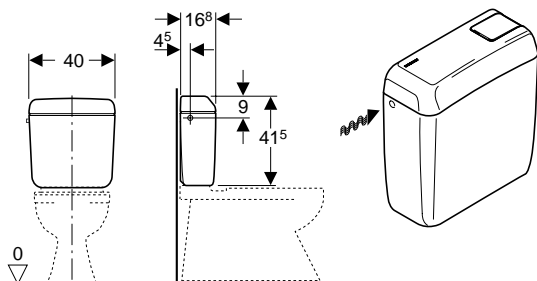

Numéros d'articles

Réservoir de chasse Geberit AP128 avec 2 touches de rinçage

n° d'art.

blanc

128.307.11.1

couleur

128.307.XX.1

Réservoir de chasse Geberit AP128 avec 1 touche de rinçage