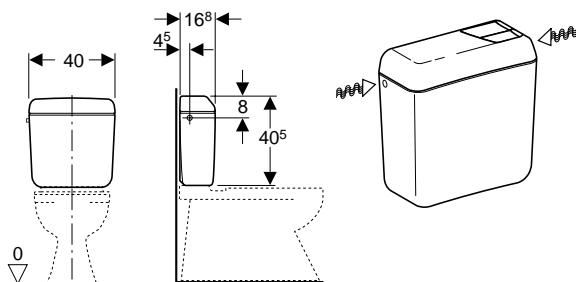

Numéros d'articles

Réservoir de chasse Geberit AP128 avec 2 touches de rinçage

n° d'art.

blanc

128.307.11.1

couleur

128.307.XX.1

Réservoir de chasse Geberit AP128 avec 1 touche de rinçage